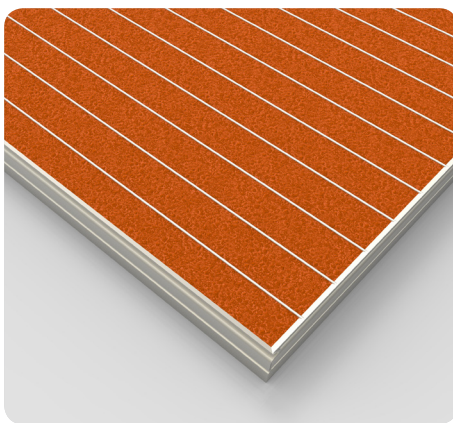

> ARTDECK®

In Artdeck® vindt u bij Staco een unieke toepassing van de roostertechnologie. Het bestaat uit een persrooster, waarvan de mazen worden gevuld met gekleurd granulaat (EPDM). Hierdoor ontstaat het voor Artdeck® karakteristieke oppervlak dat vele voordelen heeft. Artdeck® roosters zijn waterdoorlatend, geluiddempend en hebben een stroef oppervlak. Met Artdeck® roosters kunt u een architectonische invulling geven aan hedendaagse projecten.

Om ervoor te zorgen dat deze granulaatvulling niet verschuift worden de roosters van ondersteunende strips voorzien. Artdeck® roosters worden veelvuldig gebruikt als bordes, (dak) terras, brugdek en galerij. Ook kunnen Artdeck® roosters als traptrede worden toegepast. Dankzij onze jarenlange ervaring, technische know-how en grote productiecapaciteit kunnen wij aan uw specifieke wensen en eisen tegemoet komen. Daarbij ondersteunen wij u met deskundige installatieadviezen.

De voordelen

- Geen doorkijk voor een comfortabel gevoel boven water of op hoogte
- Volledig of gedeeltelijk opgevuld; zorgt voor veilig lopen over de vloer
- Uitgebreide kleurmogelijkheden
- Uitstekend in te passen in architectonische projecten
- Waterdoorlatend; mogelijkheid tot gereguleerde waterafvoer
- Geluiddempend
- Antislip / zeer goede oppervlaktestroefheid

Producteigenschappen standaarduitvoering

- Keuze uit varianten blocks (zichtbare roosterstructuur) of stripes (lijnen in één richting)
- Maaswijdte 33 x 33 of 44 x 44 mm. Dezelfde afstand bij stripes
- Persroosters van staal S235JR
- Vulling van kunststof granulaat (EPDM)
- Ingelaste strip 25 x 2 mm onder kunststof granulaat
- Hardheid van de korrel 70 shore A
- EPDM geschikt voor temperatuur van -25 tot + 80 graden Celsius
- Antislipklasse vergelijkbaar met Rutschklasse R13 volgens de Duitse standaard
- Draag- en vulstaven zonder antislip