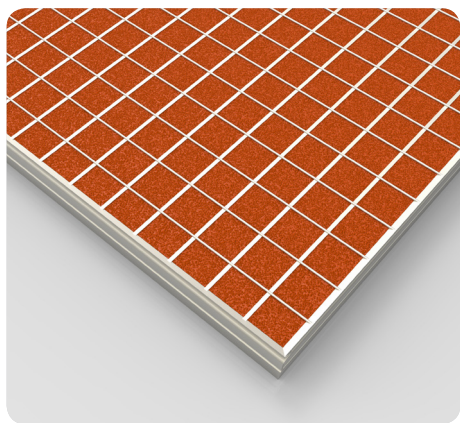

> ARTDECK®

In Artdeck® vindt u bij Staco een unieke toepassing van de roostertechnologie. Het bestaat uit een persrooster, waarvan de mazen worden gevuld met gekleurd granulaat (EPDM). Hierdoor ontstaat het voor Artdeck® karakteristieke oppervlak dat vele voordelen heeft. Artdeck® roosters zijn waterdoorlatend, geluiddempend en hebben een stroef oppervlak. Met Artdeck® roosters kunt u een architectonische invulling geven aan hedendaagse projecten.

Om ervoor te zorgen dat deze granulaatvulling niet verschuift worden de roosters van ondersteunende strips voorzien. Artdeck® roosters worden veelvuldig gebruikt als bordes, (dak) terras, brugdek en galerij. Ook kunnen Artdeck® roosters als traptrede worden toegepast. Dankzij onze jarenlange ervaring, technische know-how en grote productiecapaciteit kunnen wij aan uw specifieke wensen en eisen tegemoet komen. Daarbij ondersteunen wij u met deskundige installatieadviezen.

De voordelen

- Geen doorkijk voor een comfortabel gevoel boven water of op hoogte
- Volledig of gedeeltelijk opgevuld; zorgt voor veilig lopen over de vloer
- Uitgebreide kleurmogelijkheden
- Uitstekend in te passen in architectonische projecten
- Waterdoorlatend; mogelijkheid tot gereguleerde waterafvoer
- Geluiddempend
- Antislip / zeer goede oppervlaktestroefheid

Producteigenschappen standaarduitvoering

- Keuze uit varianten blocks (zichtbare roosterstructuur) of stripes (lijnen in één richting)
- Maaswijdte 33 x 33 of 44 x 44 mm. Dezelfde afstand bij stripes
- Persroosters van staal S235JR
- Vulling van kunststof granulaat (EPDM)
- Ingelaste strip 25 x 2 mm onder kunststof granulaat
- Hardheid van de korrel 70 shore A
- EPDM geschikt voor temperatuur van -25 tot + 80 graden Celsius
- Antislipklasse vergelijkbaar met Rutschklasse R13 volgens de Duitse standaard
- Draag- en vulstaven zonder antislip